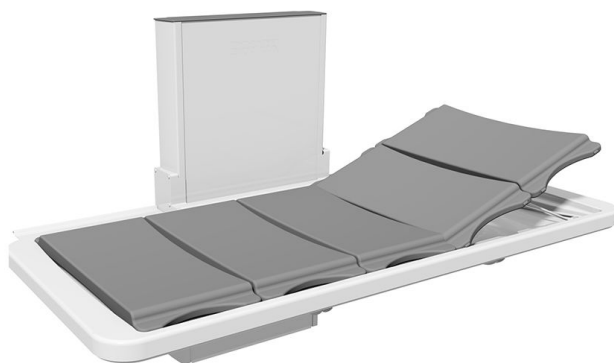

LETTINO DOCCIA RICHIUDIBILE ROPOX

Categoria:

Letto polivalente uso doccia e fasciatoio, a muro, chiudibile. Regolazione elettrica dell'altezza da 30cm a 100 cm, facilita i trasferimenti ed il lavoro dell'assistente.

GALLERIA IMMAGINI

DESCRIZIONE PRODOTTO

Un lettino richiudibile e versatile

Le doghe, rivestite in poliuretano, sono sollevabili, a doppia faccia e quindi facili da pulire dopo l'uso. È possibile utilizzare un materassino in gomma più morbida girando le doghe. Le imbottiture sono facilmente rimovibili per consentire la pulizia dell'intero lettino. Sono utilizzabili su entrambi i lati, che hanno differenti densità, in questo modo si può decidere se utilizzare il lato più rigido o quello più morbido a seconda delle necessità dell'utente.

Caratteristiche

È disponibile in diverse misure, dotato di un vano raccolta acqua. Ampio spazio sottostante, per un maggiore avvicinamento all'utente. È chiudibile a parete quando non in uso e ha portata massima di 150 kg.

Accessori

Sponda di sicurezza ribaltabile di lunghezza 126 cm. Telecomando (incluso col prodotto).