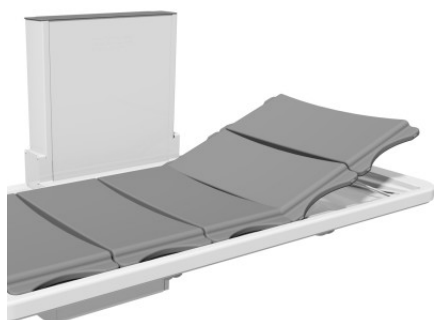

LETTINO DOCCIA RICHIUDIBILE ROPOX

Categoria:

Letto polivalente uso doccia e fasciatoio, a muro, chiudibile. Regolazione elettrica dell'altezza da 30cm a 100 cm, facilita i trasferimenti ed il lavoro dell'assistente.

GALLERIA IMMAGINI

DESCRIZIONE PRODOTTO

Un lettino richiudibile e versatile

Le doghe, rivestite in poliuretano, sono sollevabili, a doppia faccia e quindi facili da pulire dopo l'uso. È possibile utilizzare un materassino in gomma più morbida girando le doghe. Le imbottiture sono facilmente rimovibili per consentire la pulizia dell'intero lettino. Sono utilizzabili su entrambi i lati, che hanno differenti densità, in questo modo si può decidere se utilizzare il lato più rigido o quello più morbido a seconda delle necessità dell'utente.

Caratteristiche

È disponibile in diverse misure, dotato di un vano raccolta acqua. Ampio spazio sottostante, per un maggiore avvicinamento all'utente. È chiudibile a parete quando non in uso e ha portata massima di 150 kg.

Accessori

Sponda di sicurezza ribaltabile di lunghezza 126 cm. Telecomando (incluso col prodotto).