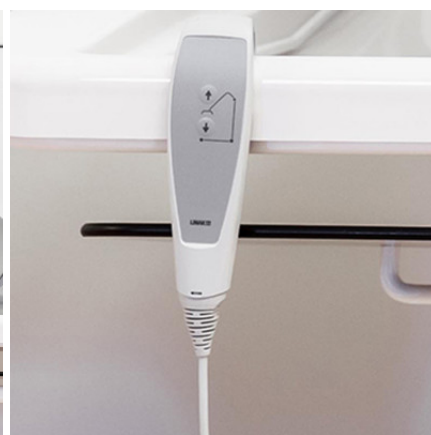

LETTINO DOCCIA RICHIUDIBILE ROPOX

Categoria:

Letto polivalente uso doccia e fasciatoio, a muro, chiudibile. Regolazione elettrica dell'altezza da 30cm a 100 cm, facilita i trasferimenti ed il lavoro dell'assistente.

GALLERIA IMMAGINI

DESCRIZIONE PRODOTTO

Un lettino richiudibile e versatile

Le doghe, rivestite in poliuretano, sono sollevabili, a doppia faccia e quindi facili da pulire dopo l'uso. È possibile utilizzare un materassino in gomma più morbida girando le doghe. Le imbottiture sono facilmente rimovibili per consentire la pulizia dell'intero lettino. Sono utilizzabili su entrambi i lati, che hanno differenti densità, in questo modo si può decidere se utilizzare il lato più rigido o quello più morbido a seconda delle necessità dell'utente.

Caratteristiche

È disponibile in diverse misure, dotato di un vano raccolta acqua. Ampio spazio sottostante, per un maggiore avvicinamento all'utente. È chiudibile a parete quando non in uso e ha portata massima di 150 kg.

Accessori

Sponda di sicurezza ribaltabile di lunghezza 126 cm. Telecomando (incluso col prodotto).