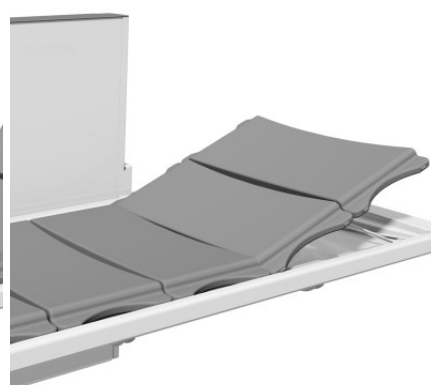

LETTINO DOCCIA RICHIUDIBILE ROPOX

Categoria:

Letto polivalente uso doccia e fasciatoio, a muro, chiudibile. Regolazione elettrica dell'altezza da 30cm a 100 cm, facilita i trasferimenti ed il lavoro dell'assistente.

GALLERIA IMMAGINI

DESCRIZIONE PRODOTTO

Un lettino richiudibile e versatile

Le doghe, rivestite in poliuretano, sono sollevabili, a doppia faccia e quindi facili da pulire dopo l'uso. È possibile utilizzare un materassino in gomma più morbida girando le doghe. Le imbottiture sono facilmente rimovibili per consentire la pulizia dell'intero lettino. Sono utilizzabili su entrambi i lati, che hanno differenti densità, in questo modo si può decidere se utilizzare il lato più rigido o quello più morbido a seconda delle necessità dell'utente.

Caratteristiche

È disponibile in diverse misure, dotato di un vano raccolta acqua. Ampio spazio sottostante, per un maggiore avvicinamento all'utente. È chiudibile a parete quando non in uso e ha portata massima di 150 kg.

Accessori

Sponda di sicurezza ribaltabile di lunghezza 126 cm. Telecomando (incluso col prodotto).