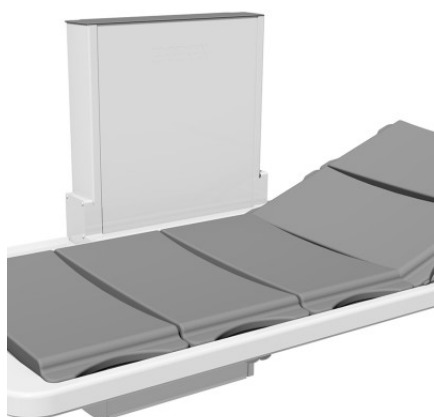

LETTINO DOCCIA RICHIUDIBILE ROPOX

Categoria:

Letto polivalente uso doccia e fasciatoio, a muro, chiudibile. Regolazione elettrica dell'altezza da 30cm a 100 cm, facilita i trasferimenti ed il lavoro dell'assistente.

GALLERIA IMMAGINI

DESCRIZIONE PRODOTTO

Un lettino richiudibile e versatile

Le doghe, rivestite in poliuretano, sono sollevabili, a doppia faccia e quindi facili da pulire dopo l'uso. È possibile utilizzare un materassino in gomma più morbida girando le doghe. Le imbottiture sono facilmente rimovibili per consentire la pulizia dell'intero lettino. Sono utilizzabili su entrambi i lati, che hanno differenti densità, in questo modo si può decidere se utilizzare il lato più rigido o quello più morbido a seconda delle necessità dell'utente.

Caratteristiche

È disponibile in diverse misure, dotato di un vano raccolta acqua. Ampio spazio sottostante, per un maggiore avvicinamento all'utente. È chiudibile a parete quando non in uso e ha portata massima di 150 kg.

Accessori

Sponda di sicurezza ribaltabile di lunghezza 126 cm. Telecomando (incluso col prodotto).