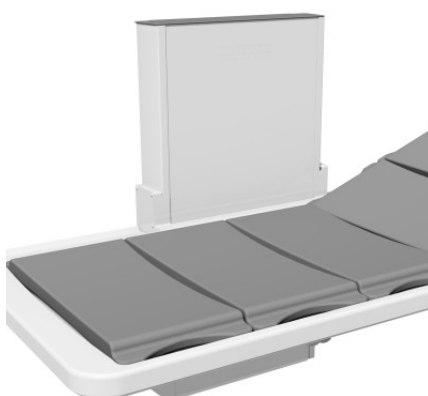

LETTINO DOCCIA RICHIUDIBILE ROPOX

Categoria:

Letto polivalente uso doccia e fasciatoio, a muro, chiudibile. Regolazione elettrica dell'altezza da 30cm a 100 cm, facilita i trasferimenti ed il lavoro dell'assistente.

GALLERIA IMMAGINI

DESCRIZIONE PRODOTTO

Un lettino richiudibile e versatile

Le doghe, rivestite in poliuretano, sono sollevabili, a doppia faccia e quindi facili da pulire dopo l'uso. È possibile utilizzare un materassino in gomma più morbida girando le doghe. Le imbottiture sono facilmente rimovibili per consentire la pulizia dell'intero lettino. Sono utilizzabili su entrambi i lati, che hanno differenti densità, in questo modo si può decidere se utilizzare il lato più rigido o quello più morbido a seconda delle necessità dell'utente.

Caratteristiche

È disponibile in diverse misure, dotato di un vano raccolta acqua. Ampio spazio sottostante, per un maggiore avvicinamento all'utente. È chiudibile a parete quando non in uso e ha portata massima di 150 kg.

Accessori

Sponda di sicurezza ribaltabile di lunghezza 126 cm. Telecomando (incluso col prodotto).